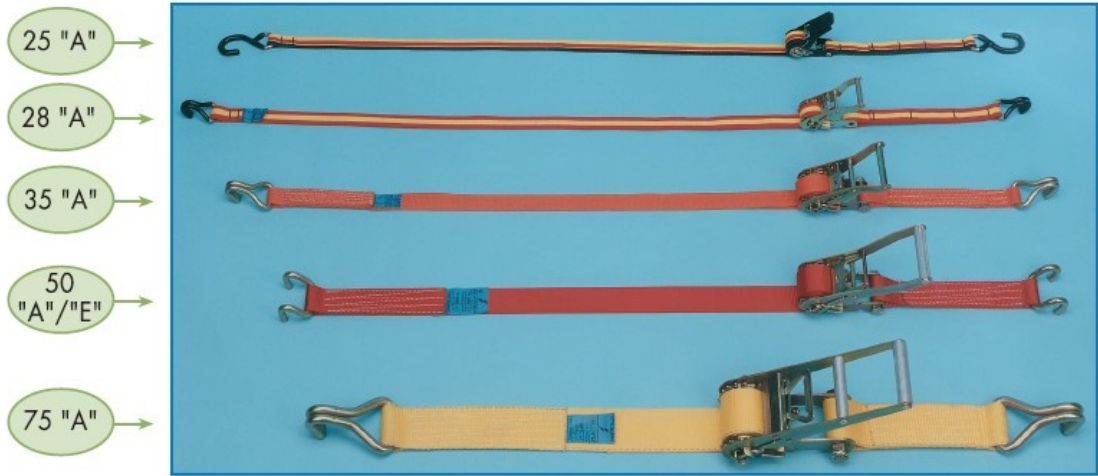

Polyester ratchet tie down

**TYPE "A"**

MAXIMUM LOAD LENGHT

Kg. 500/ 1.000	25
Kg. 1.500/ 3.000	28
Kg. 3.000/ 6.000	35
Kg. 5.000/10.000	50
Kg. 10.000/20.000	75

Ergonomic = "E"

**Cod. 01**  
disp. mm.25-35  
50-75

**Cod. 02**  
disp. mm.35-50

**Cod. 03**  
disp. mm.25-28  
35-50-75

**Cod. 04**  
disp. mm.25

**TYPE "B"**

MAXIMUM LOAD LENGHT

Kg. 1.000	25
Kg. 3.000	28
Kg. 6.000	35
Kg. 10.000	50
Kg. 20.000	75

TYPE "B"